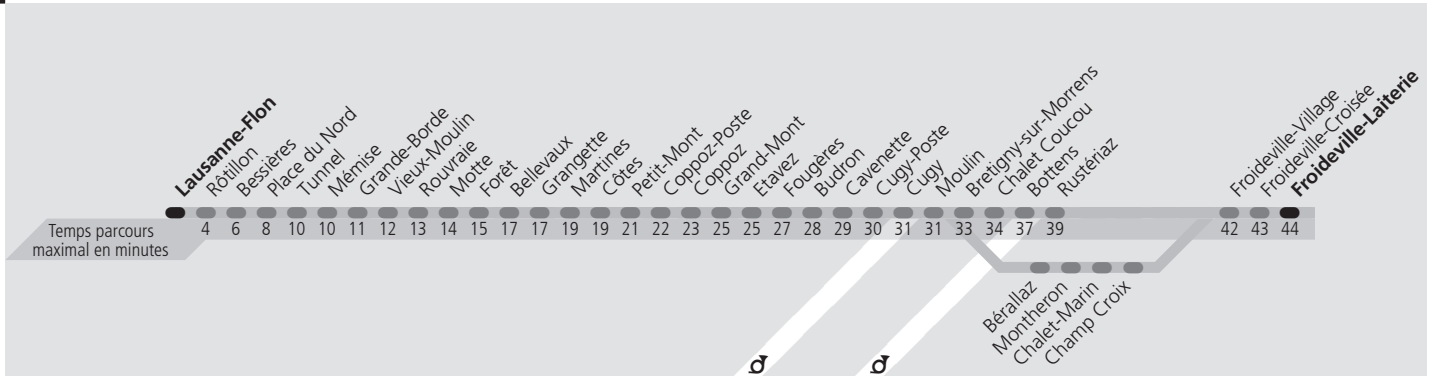

♿ Accessibilité restreinte. Renseignements au 0900 564 900 (CHF 0,86/min)

Samedi

Lausanne-Flon Direction > Froideville-Laiterie

Lausanne-Flon	05 43	06 33	07 44	08 58	09 40	10 12	10 36	11 13	11 52	12 12	12 50	13 06	13 50	14 27	14 52	15 04	15 33	16 08	16 24	16 52	17 07	18 21
Bessières	05 46	06 36	07 47	09 01	09 44	10 16	10 40	11 17	11 56	12 16	12 54	13 10	13 56	14 33	14 58	15 10	15 39	16 14	16 30	16 58	17 13	18 27
Bellevaux	05 53	06 43	07 54	09 10	09 53	10 25	10 49	11 26	12 04	12 24	13 03	13 19	14 05	14 41	15 06	15 18	15 47	16 22	16 38	17 06	17 21	18 35
Petit-Mont	05 56	06 46	07 57	09 13	09 56	10 28	10 52	11 29	12 07	12 27	13 06	13 22	14 08	14 44	15 09	15 21	15 50	16 25	16 41	17 09	17 24	18 38
Grand-Mont	05 59	06 49	08 00	09 16	09 59	10 31	10 55	11 32	12 10	12 30	13 09	13 25	14 11	14 47	15 12	15 24	15 53	16 28	16 44	17 12	17 27	18 41
Cugy	06 04	06 54	08 05	09 21	10 04	10 36	11 00	11 37	12 15	12 35	13 14	13 30	14 16	14 52	15 17	15 29	15 58	16 33	16 49	17 17	17 32	18 46
Montheron		06 57	08 08	09 24			11 03			12 38		13 33				15 32			16 52			
Bretigny-sur-Morrens																					17 34	18 48
Bottens																					17 38	18 52
Froideville-Laiterie		p07 03	p08 14	p09 30			p11 09			p12 44		p13 39				p15 38			p16 58		k17 44	k18 58

Lausanne-Flon	19 35	20 28	21 41	22 34	23 53
Bessières	19 41	20 34	21 47	22 40	23 59
Bellevaux	19 49	20 42	21 55	22 48	00 07
Petit-Mont	19 52	20 45	21 58	22 51	00 10
Grand-Mont	19 55	20 48	22 01	22 54	00 13
Cugy	20 00	20 53	22 06	22 59	00 18
Montheron					
Bretigny-sur-Morrens		20 55		23 01	00 20
Bottens		20 59		23 05	00 24
Froideville-Laiterie		k21 05		k23 11	k00 30

p Continue sur Bottens, Bretigny-sur-Morrens, Cugy, Lausanne
k Continue sur Montheron, Cugy, Lausanne

Dimanche & Fêtes

Lausanne-Flon Direction > Froideville-Laiterie

Lausanne-Flon	06 31	07 40	08 32	09 44	10 37	11 49	12 44	13 57	14 52	16 05	17 00	18 14	19 08	VPC	VPC	VPC	VPC	VPC					
Bessières	06 34	07 43	08 35	09 47	10 40	11 52	12 47	14 00	14 55	16 08	17 03	18 17	19 11	20 28	21 16	22 04	23 06	23 53					
Bellevaux	06 41	07 50	08 42	09 54	10 47	12 00	12 54	14 07	15 02	16 15	17 10	18 24	19 18	20 34	21 22	22 10	23 12	23 59					
Petit-Mont	06 44	07 53	08 45	09 57	10 50	12 03	12 57	14 10	15 05	16 18	17 13	18 27	19 21	20 37	21 25	22 13	23 15	00 02					
Grand-Mont	06 46	07 55	08 47	10 00	10 53	12 06	13 00	14 13	15 08	16 21	17 16	18 30	19 24	20 40	21 28	22 15	23 17	00 04					
Cugy	06 51	08 00	08 52	10 05	10 58	12 11	13 05	14 18	15 13	16 26	17 21	18 35	19 29	20 44	21 32	22 19	23 21	00 08					
Montheron	06 54		08 55		11 01		13 08		15 16		17 24												
Bretigny-sur-Morrens													19 30			22 20					00 09		
Bottens													19 34			22 24					00 13		
Froideville-Laiterie	p07 00		p09 01		p11 07		p13 14		p15 22		p17 30		k19 40			k22 29					k00 18		

p Continue sur Bottens, Bretigny-sur-Morrens, Cugy, Lausanne
k Continue sur Montheron, Cugy, Lausanne

VPC Exploitation par véhicule de petite capacité, les groupes de 10 personnes et plus doivent s'annoncer au numéro gratuit 0800 805 805. Transport de vélo exclu/du Lundi au Jeudi

Fêtes: Noël, Nouvel an, 2 janvier, Vendredi saint, lundi de Pâques, Ascension, lundi de Pentecôte, 1er août et lundi du Jeûne fédéral

Taxibus: Service à la demande en dehors des heures d'exploitation, tarif soumis à un supplément. Réservation 30 min à l'avance au 0800 805 805. Informations et horaires sur internet ou dans nos points de vente.